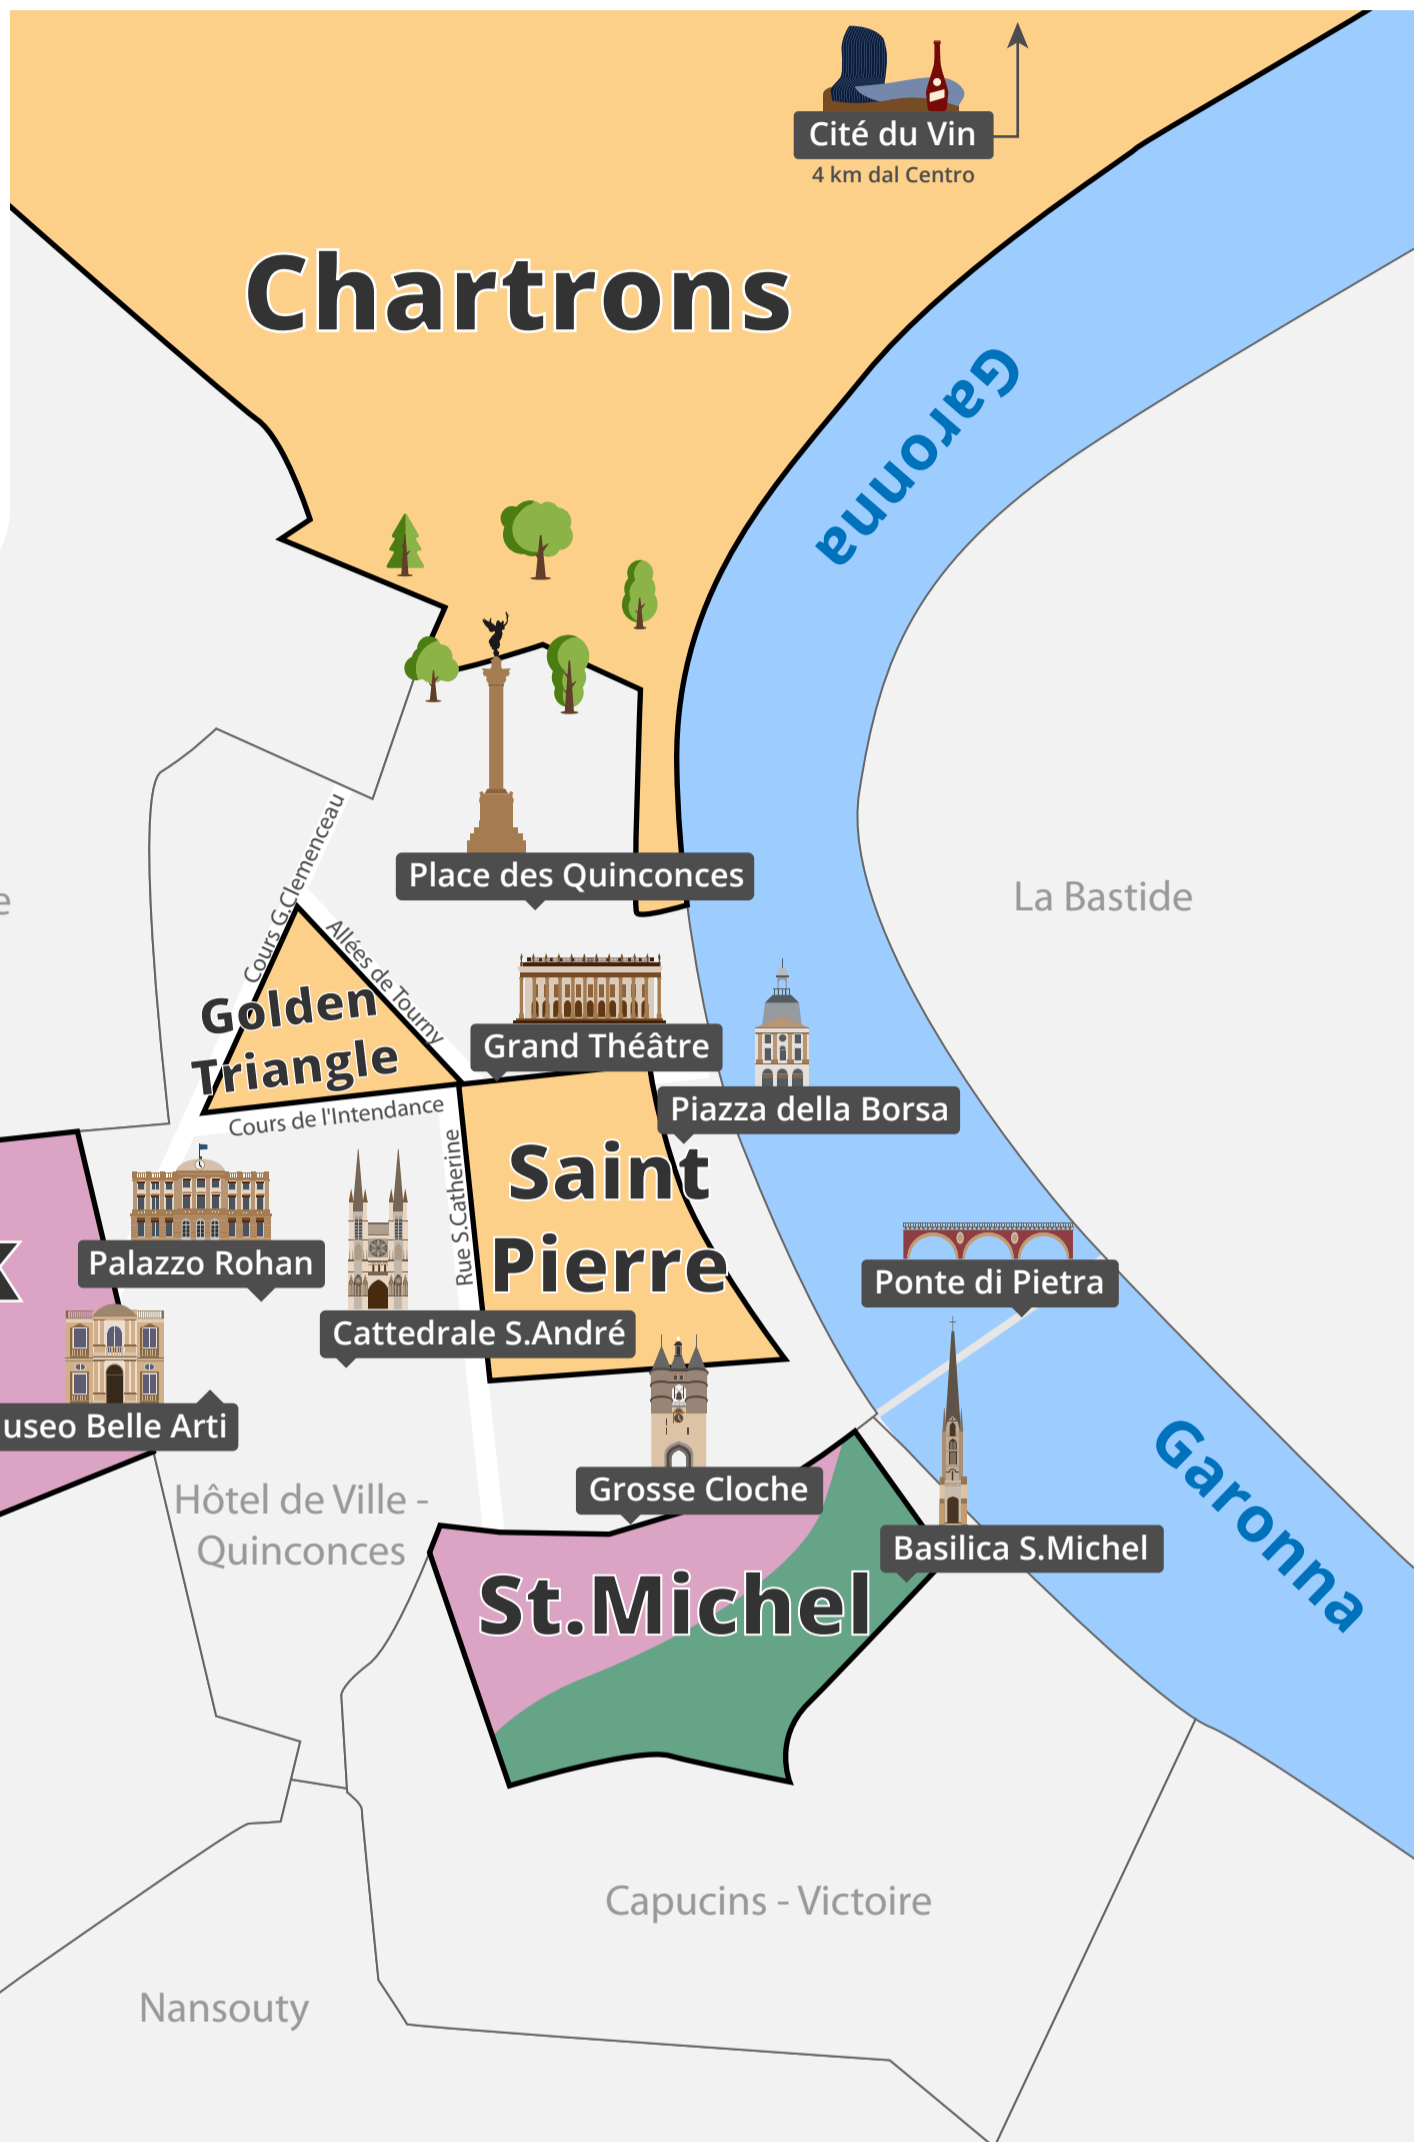

Bordeaux

BORDEAUX

dove dormire

ZONE DI BORDEAUX

- **ZONE LOW COST**
Saint-Michel
- **ZONE PER FAMIGLIE**
Saint-Pierre
Golden Triangle
Chartrons
- **ZONE PER GIOVANI**
Saint-Michel
Méridadeck

Saint Seurin - Fondaudège

DINTORNI BORDEAUX

- **Libourne**
40 km / 45 min
- **Saint-Emilion**
47 km / 50 min
- **Margaux**
30 km / 45 min
- **Arcachon**
65 km / 60 min